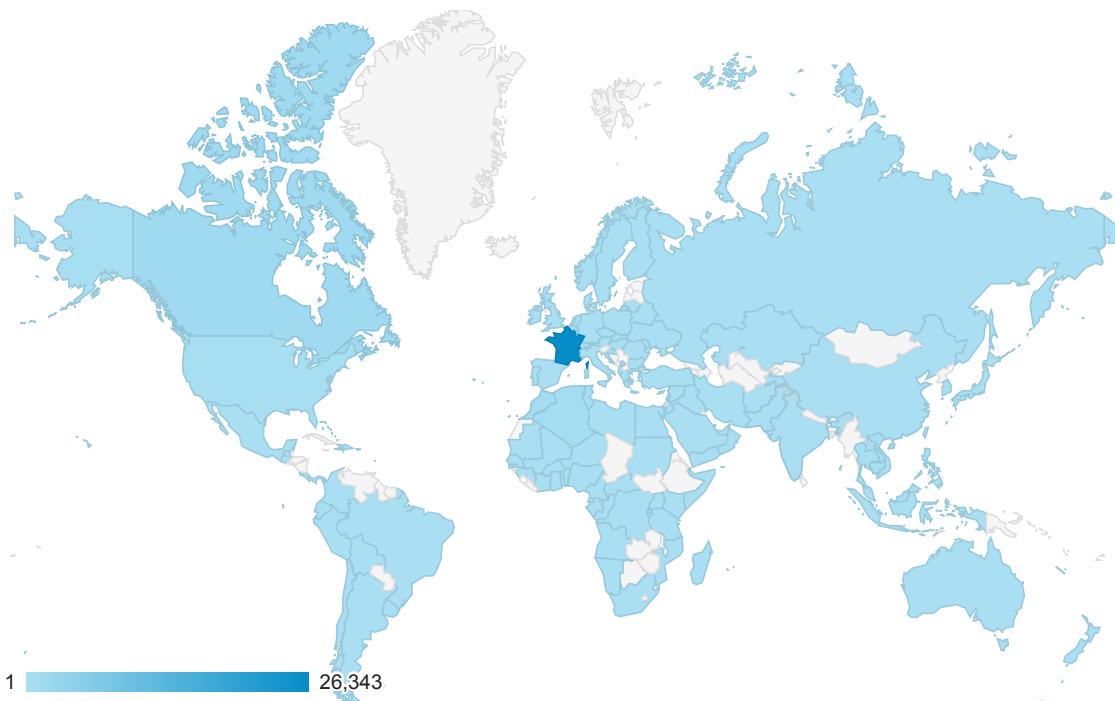

# Origine géographique

 % des visites: 100,00 %

## Synthèse géographique

Fréquentation du site

Visites <b>37 770</b> % du total: 100,00 % (37 770)	Pages/visite <b>1,44</b> Moyenne du site: 1,44 (0,00 %)	Durée moy. de la visite <b>00:01:02</b> Moyenne du site: 00:01:02 (0,00 %)	Nouvelles visites (en %) <b>87,66 %</b> Moyenne du site: 87,66 % (0,00 %)	Taux de rebond <b>83,81 %</b> Moyenne du site: 83,81 % (0,00 %)
---	---	--	---	---

Pays/Territoire	Visites	Pages/visite	Durée moy. de la visite	Nouvelles visites (en %)	Taux de rebond
1. <a href="#">France</a>	<b>26 343</b>	1,44	00:00:59	88,19 %	84,31 %
2. <a href="#">Canada</a>	<b>1 764</b>	1,38	00:00:52	91,04 %	83,33 %
3. <a href="#">Belgium</a>	<b>1 566</b>	1,40	00:00:58	89,97 %	84,67 %
4. <a href="#">Morocco</a>	<b>983</b>	1,33	00:00:49	92,68 %	84,74 %
5. <a href="#">Algeria</a>	<b>977</b>	1,38	00:00:50	93,65 %	84,34 %
6. <a href="#">Réunion</a>	<b>906</b>	1,69	00:01:33	56,73 %	74,06 %
7. <a href="#">Switzerland</a>	<b>804</b>	1,45	00:01:06	88,93 %	84,08 %
8. <a href="#">Tunisia</a>	<b>516</b>	1,26	00:00:40	94,19 %	85,47 %
9. <a href="#">(not set)</a>	<b>469</b>	1,48	00:01:08	88,06 %	82,30 %
10. <a href="#">United States</a>	<b>365</b>	1,41	00:01:00	93,42 %	89,59 %